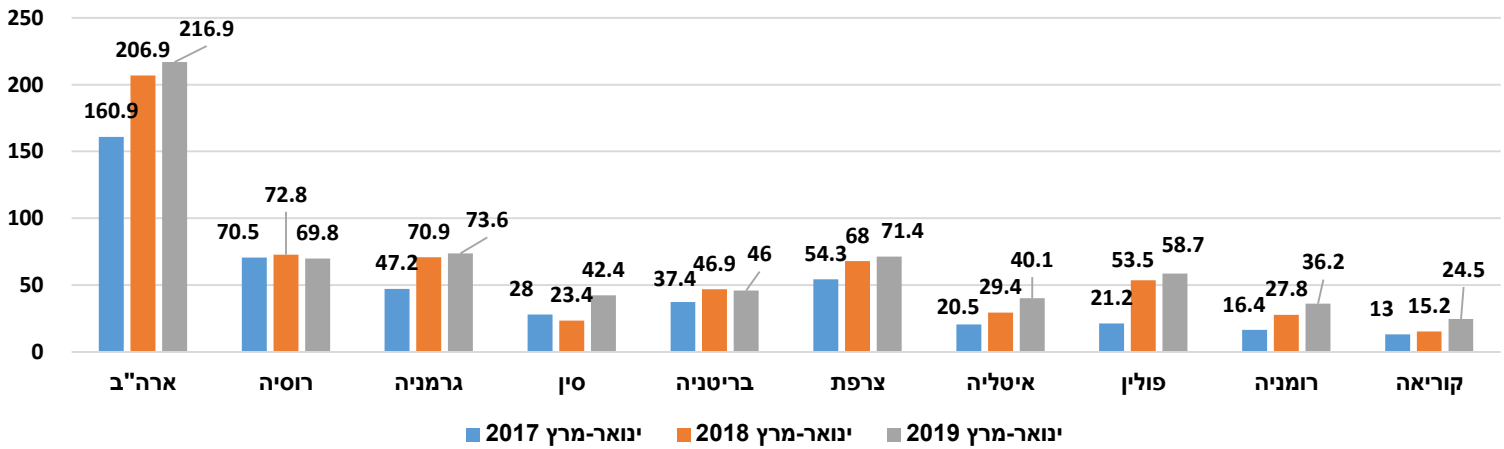

לינות במלונות התיירות (אלפים)  
השוואת חודשי ינואר-פברואר 2016-2019

כניסות תיירים (אלפים)  
השוואת חודשי ינואר-מרץ שנים 2016-2019

כניסות תיירים ממדינות מקור עיקריות (אלפים)  
השוואת חודשי ינואר-מרץ שנים 2017-2019