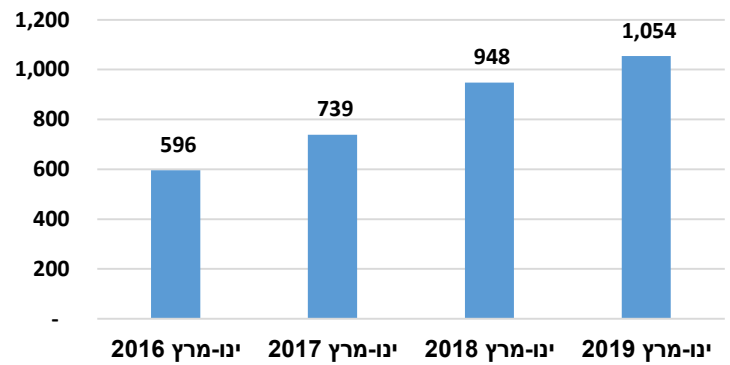

לינות במלונות התיירות (אלפים)  
השוואת חודשי ינואר-פברואר 2016-2019

כניסות תיירים (אלפים)  
השוואת חודשי ינואר-מרץ שנים 2016-2019

כניסות תיירים ממדינות מקור עיקריות (אלפים)  
השוואת חודשי ינואר-מרץ שנים 2017-2019