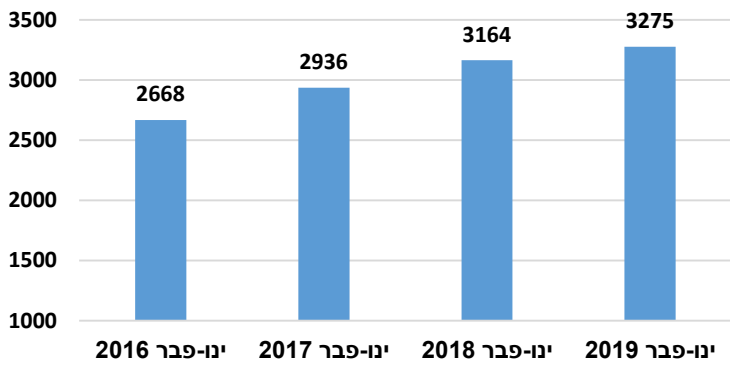

לינות במלונות התיירות (אלפים)  
השוואת חודשי ינואר-פברואר 2016-2019

כניסות תיירים (אלפים)  
השוואת חודשי ינואר-מרץ שנים 2016-2019

כניסות תיירים ממדינות מקור עיקריות (אלפים)  
השוואת חודשי ינואר-מרץ שנים 2017-2019