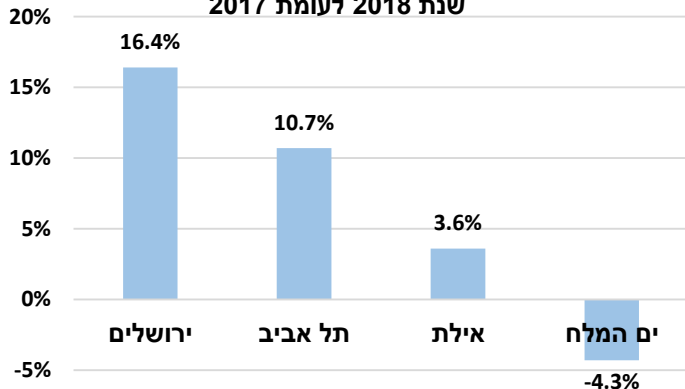

% השינוי בפדיון מלונות התיירות
שנת 2018 לעומת 2017