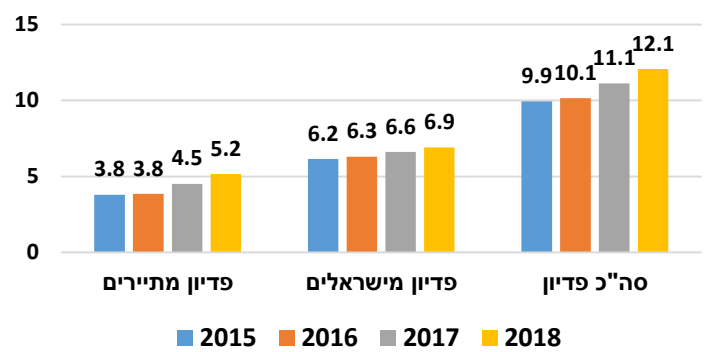

פדיון מלונות התיירות
(מיליארדי ש"ח)